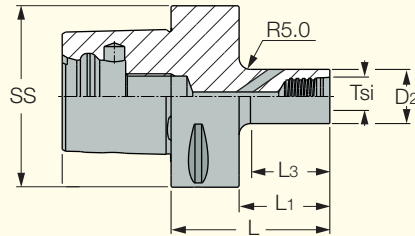

MULTI-MASTER • ***CAMFIX***

**Neue MULTI-MASTER-Aufnahmen
mit CAMFIX-Schnittstelle**

MULTI-MASTER • CAMFIX

Neu

ISCAR ergänzt das Angebot der MULTI-MASTER-Aufnahmen um weitere CAMFIX-Größen (ISO 26623-1).

Verfügbare Bereiche

MULTI-MASTER • CAMFIX

MM S-A-C#

MULTI-MASTER-Aufnahmen mit CAMFIX-Schnittstelle (ISO 26623-1)

Bezeichnung	SS	Tsi	D ₂	L	L ₁	L ₃	
MM S-A-H035-C3-T05	32	T05	7.60	35.00	20.0	15.00	N
MM S-A-H035-C3-T06	32	T06	9.25	35.00	20.0	15.00	J
MM S-A-H040-C3-T08	32	T08	11.60	40.00	25.0	20.00	J
MM S-A-H040-C3-T10	32	T10	15.30	40.00	25.0	20.00	J
MM S-A-H045-C3-T12	32	T12	18.30	45.00	30.0	25.00	J
MM S-A-H045-C4-T06	40	T06	9.25	45.00	25.0	20.00	J
MM S-A-H045-C4-T08	40	T08	11.60	45.00	25.0	20.00	J
MM S-A-H050-C4-T10	40	T10	15.30	50.00	30.0	25.00	J
MM S-A-H055-C4-T12	40	T12	18.30	55.00	35.0	30.00	J
MM S-A-H055-C4-T15	40	T15	23.90	55.00	35.0	30.00	J
MM S-A-H060-C5-T10	50	T10	15.30	60.00	40.0	35.00	J
MM S-A-H060-C5-T12	50	T12	18.30	60.00	40.0	35.00	J
MM S-A-H060-C5-T15	50	T15	23.90	60.00	40.0	35.00	J
MM S-A-H065-C6-T12	63	T12	18.30	65.00	43.0	38.00	J
MM S-A-H065-C6-T15	63	T15	23.90	65.00	43.0	38.00	J
MM S-A-H070-C8-T15	80	T15	23.90	70.00	40.0	35.00	J